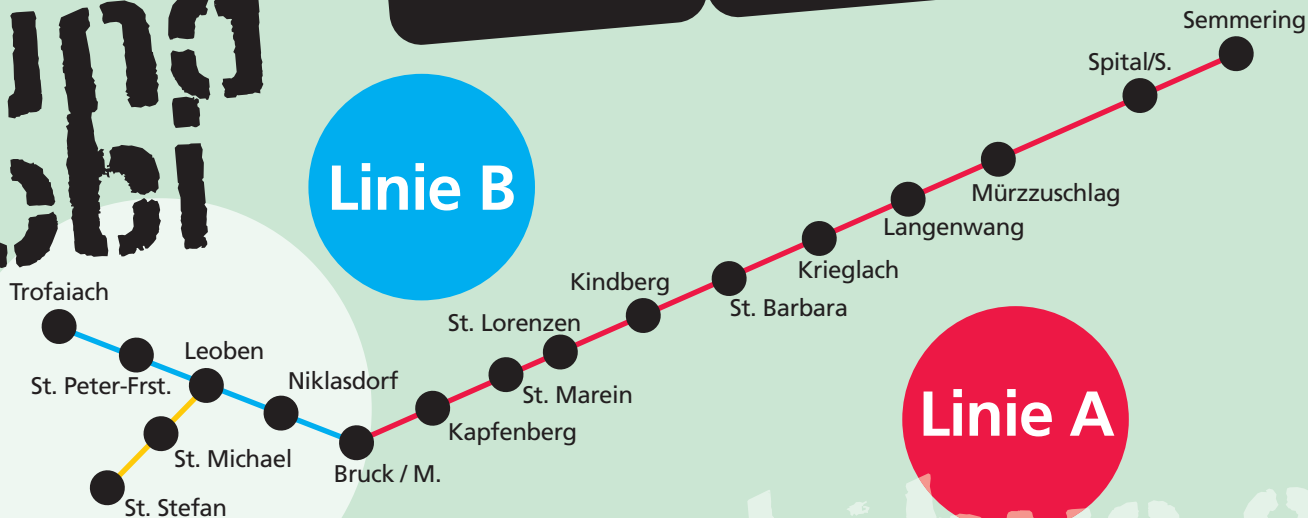

**A in
Trotaloch**

i
foahr
mit
Plan

NACHTBUS

**sicha mitn
Nochübus**

www.nachübus.at

A in
Trotzdem
auf der
Busspur

i
foahr
mit
Plan

NACHTBUS

www.nachtbus.at

Auf und obi

i
foahr
mit
Plan

NACHTBUS

Linie B

Linie A

Linie C

www.nachbus.at

Da
Nachtbus
is a
Bringer

NACHTBUS

**A in
Trofaiach
sicha mit'n
Nachtbus**

**Fahrplan
gratis mitnehmen
in deinem
Gemeindeamt**

www.nachtbus.at

Da
Nachtbus
is a
Bringer

NACHTBUS

**Wo
foahr
ma heit
hin?**

**Foahrplan
gratis mitnehmen
in deinem
Gemeindeamt
in Trofaiach
oder auf
www.nachtbus.at**

Da
Nachtbus
is a
Bringer

NACHTBUS

auf
und
ebi

Linie B

Linie A

Linie C

www.nachtbus.at