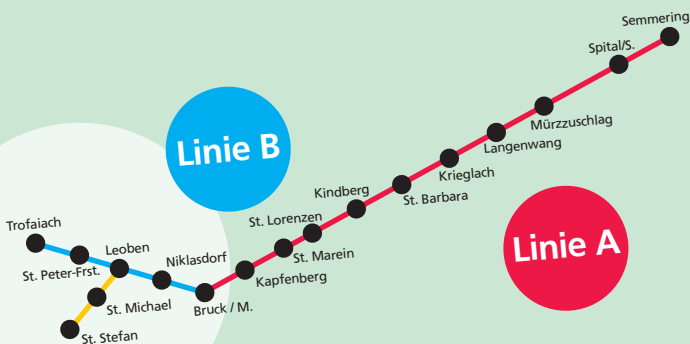

**A in
Trotaloch**

i
foahr
mit
Plan

NACHTBUS

**sicha mitn
Nochübus**

www.nachübus.at

A in
Trotzdem
auf der
Busspur

i
foahr
mit
Plan

NACHTBUS

Da
Nachtbus
is a
Bringer

NACHTBUS

**A in
Trofaiach
sicha mit'n
Nachtbus**

**Fahrplan
gratis mitnehmen
in deinem
Gemeindeamt**

www.nachtbus.at

Da
Nachtbus
is a
Bringer

NACHTBUS

**Wo
foahr
ma heit
hin?**

**Foahrplan
gratis mitnehmen
in deinem
Gemeindeamt
in Trofaiach
oder auf
www.nachtbus.at**

Da
Nachtbus
is a
Bringer

NACHTBUS

auf
und
ebi

Linie B

Linie A

Linie C

www.nachtbus.at