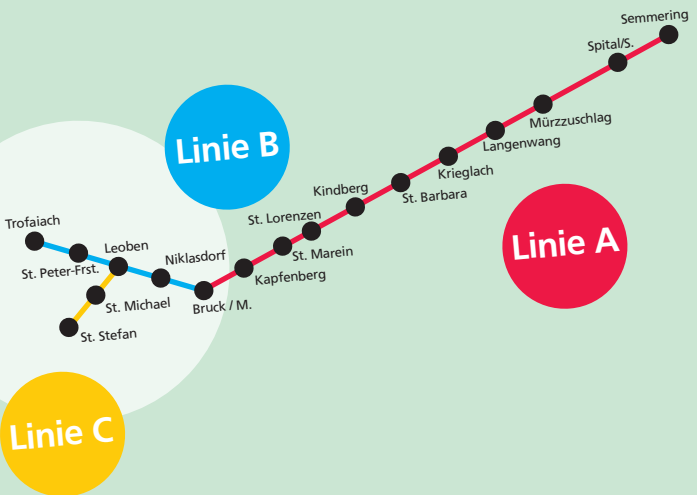

A in
St.

i
foahr
mit
Plan

NACHTBUS

Michael
sicha mitn
Nochbus

www.nachbus.at

i
foahr
mit
Plan

NACHTBUS

A in
St. Michael
auf der
Busspur

Da
Nachtbus
is a
Bringer

NACHTBUS

**A in
St. Michael
sicha mit'n
Nachtbus**

**Fahrplan
gratis mitnehmen
in deinem
Gemeindeamt**

www.nachtbus.at

Da
Nachtbus
is a
Bringer

NACHTBUS

**Wo
foahr
ma heit
hin?**

**Foahrplan
gratis mitnehmen
in deinem
Gemeindeamt
in St. Michael
oder auf
www.nachtbus.at**

Da
Nachtbus
is a
Bringer

NACHTBUS

auf
und
eb

Linie B

Linie A

Linie C

www.nachtbus.at