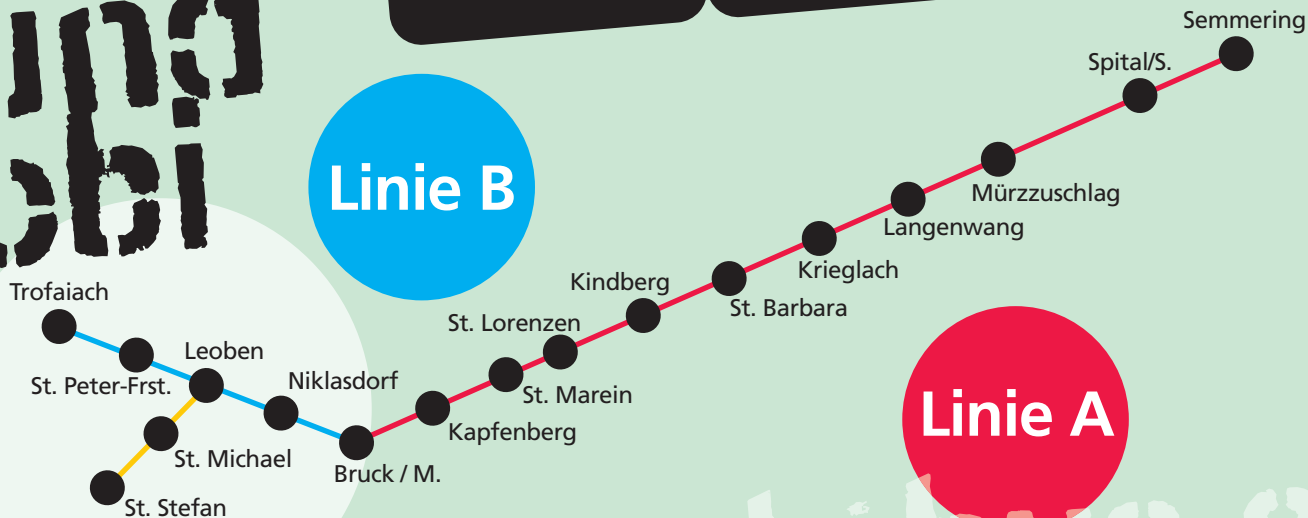

A in
St.

i
foahr
mit
Plan

NACHTBUS

Michael
sicha mitn
Nochbus

www.nachbus.at

i
foahr
mit
Plan

NACHTBUS

A in
St. Michael
auf der
Busspur

www.nachtbus.at

Auf und obi

i
foahr
mit
Plan

NACHTBUS

Linie B

Linie A

Linie C

www.nachbus.at

Da
Nachtbus
is a
Bringer

NACHTBUS

**A in
St. Michael
sicha mit'n
Nachtbus**

**Fahrplan
gratis mitnehmen
in deinem
Gemeindeamt**

www.nachtbus.at

Da
Nachtbus
is a
Bringer

NACHTBUS

**Wo
foahr
ma heit
hin?**

**Foahrplan
gratis mitnehmen
in deinem
Gemeindeamt
in St. Michael
oder auf
www.nachtbus.at**

Da
Nachtbus
is a
Bringer

NACHTBUS

auf
und
eb

Linie B

Linie A

Linie C

www.nachtbus.at