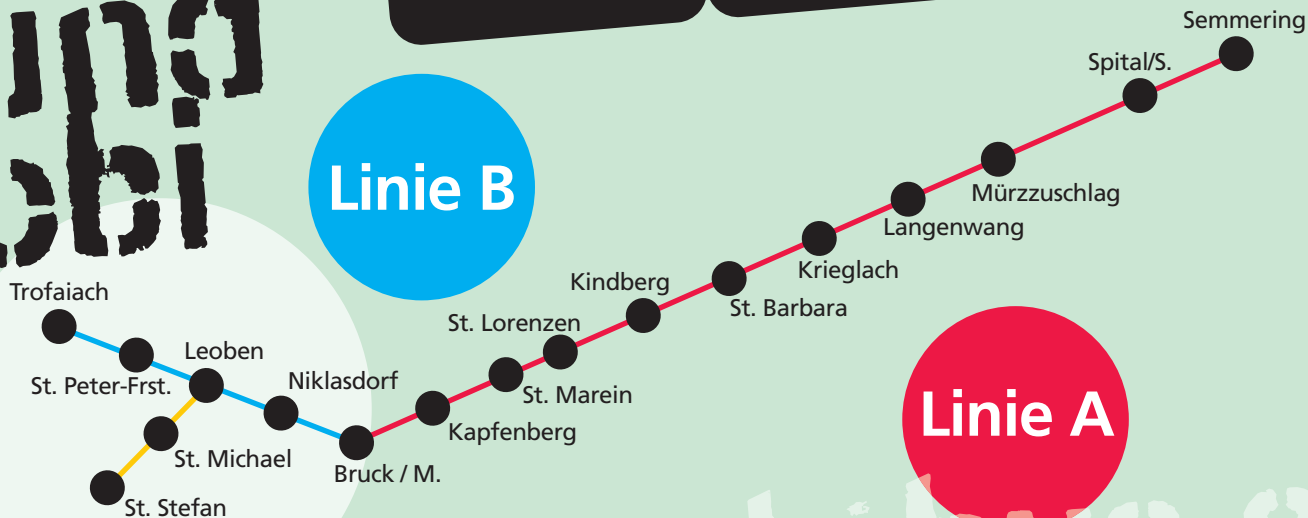

A in
St. Marein

i
foahr
mit
Plan

NACHTBUS

sicha mitn
Nochbus

www.nachbus.at

i
foahr
mit
Plan

NACHTBUS

A in
St. Marein
auf da
Busspur

www.nachtbus.at

Auf und obi

i
foahr
mit
Plan

NACHTBUS

Linie B

Linie A

Linie C

www.nachbus.at

Da
Nachtbus
is a
Bringer

NACHTBUS

**A in
St. Marein
sicha mit'n
Nachtbus**

**Fahrplan
gratis mitnehmen
in deinem
Gemeindeamt**

www.nachtbus.at

Da
Nachtbus
is a
Bringer

NACHTBUS

**Wo
foahr
ma heit
hin?**

**Foahrplan
gratis mitnehmen
in deinem
Gemeindeamt
in St. Marein
oder auf
www.nachtbus.at**

Da
Nachtbus
is a
Bringer

NACHTBUS

auf
und
eb

Linie B

Linie A

Linie C

www.nachtbus.at