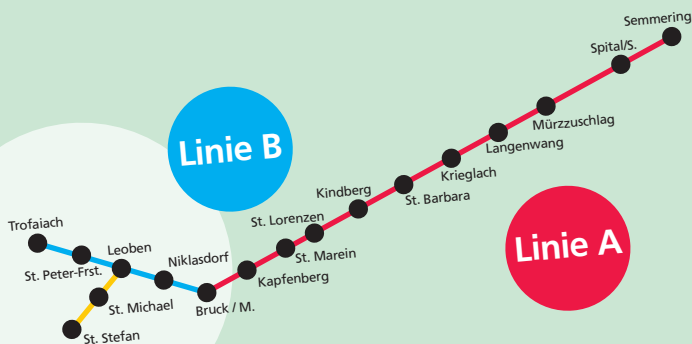

A in
St. Marein

i
foahr
mit
Plan

NACHTBUS

sicha mitn
Nochbus

www.nachbus.at

i
foahr
mit
Plan

NACHTBUS

A in
St. Marein
auf da
Busspur

Da
Nachtbus
is a
Bringer

NACHTBUS

**A in
St. Marein
sicha mit'n
Nachtbus**

**Fahrplan
gratis mitnehmen
in deinem
Gemeindeamt**

www.nachtbus.at

Da
Nachtbus
is a
Bringer

NACHTBUS

**Wo
foahr
ma heit
hin?**

**Foahrplan
gratis mitnehmen
in deinem
Gemeindeamt
in St. Marein
oder auf
www.nachtbus.at**

Da
Nachtbus
is a
Bringer

NACHTBUS

auf
und
eb

Linie B

Linie A

Linie C

www.nachtbus.at