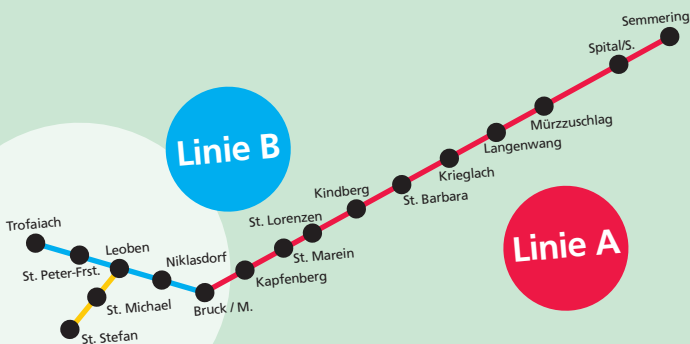

i
foahr
mit
Plan

NACHTBUS

A in
Mürzzuschlag

sichera mit
Nachtbus

www.nachtbus.at

i
foahr
mit
Plan

NACHTBUS

A in
Mürzzuschlag
auf der
Busspur

Da
Nachtbus
is a
Bringer

NACHTBUS

**A in
Mürz-
zuschlag
sicha mit'n
Nachtbus**

**Foahrplan
gratis mitnehmen
in deinem
Gemeindeamt**

www.nachtbus.at

Da
Nachtbus
is a
Bringer

NACHTBUS

**Wo
foahr
ma heit
hin?**

**Foahrplan
gratis mitnehmen
in deinem
Gemeindeamt
in Müzzzuschlag
oder auf
www.nachtbus.at**

Da
Nachtbus
is a
Bringer

NACHTBUS

auf
und
ebi

Linie B

Linie A

Linie C

www.nachtbus.at