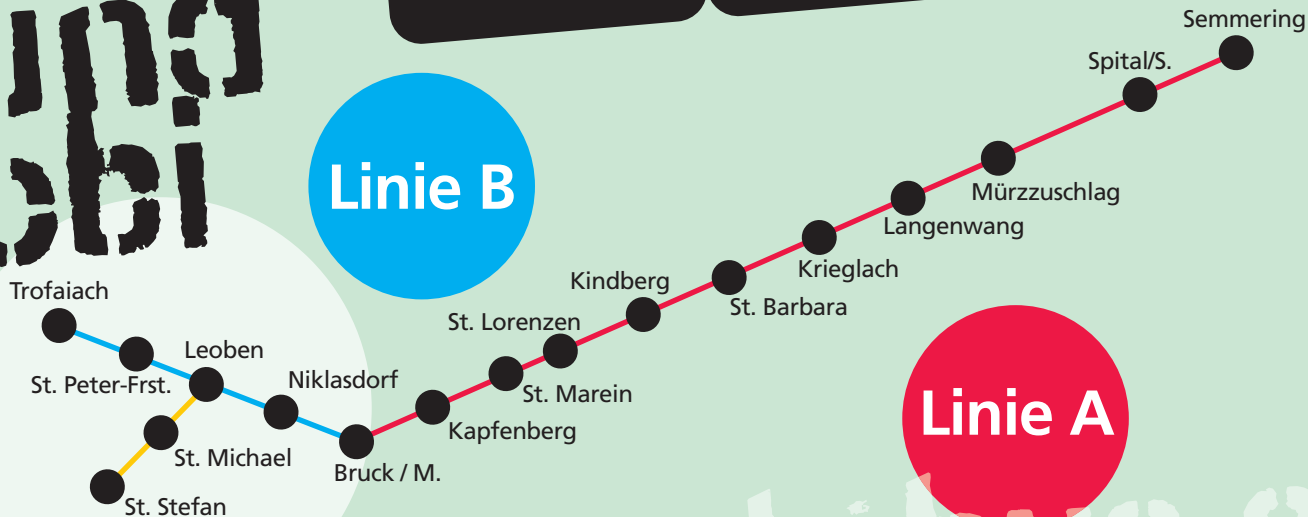

i
foahr
mit
Plan

NACHTBUS

A in
Mürzzuschlag

sichera mit
Nachtbus

www.nachtbus.at

i
foahr
mit
Plan

NACHTBUS

A in
Mürzzuschlag
auf der
Busspur

www.nachtbus.at

Auf und obi

i
foahr
mit
Plan

NACHTBUS

Linie B

Linie A

Linie C

www.nachbus.at

Da
Nachtbus
is a
Bringer

NACHTBUS

**A in
Mürz-
zuschlag
sicha mit'n
Nachtbus**

**Foahrplan
gratis mitnehmen
in deinem
Gemeindeamt**

www.nachtbus.at

Da
Nachtbus
is a
Bringer

NACHTBUS

**Wo
foahr
ma heit
hin?**

**Foahrplan
gratis mitnehmen
in deinem
Gemeindeamt
in Müzzzuschlag
oder auf
www.nachtbus.at**

Da
Nachtbus
is a
Bringer

NACHTBUS

auf
und
ebi

Linie B

Linie A

Linie C

www.nachtbus.at