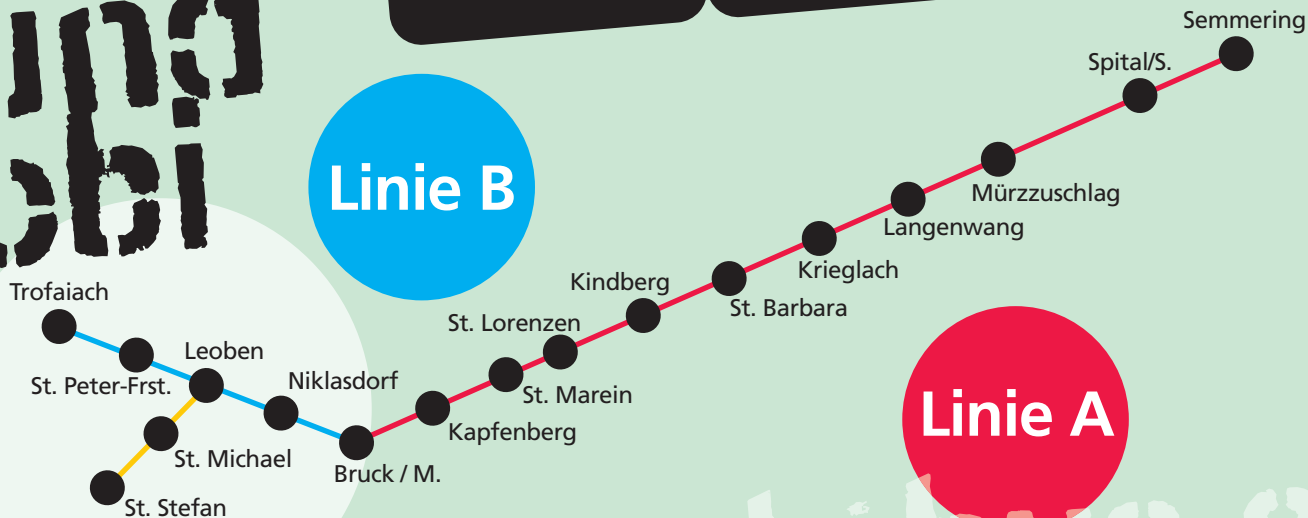

**A in
Leoben**

**i
foahr
mit
Plan**

NACHTBUS

**sich mit
Nachtbus**

www.nachtbus.at

**A in
Leoben,
auf der
Busspur**

i
foahr
mit
Plan

NACHTBUS

www.nachtbus.at

Auf und obi

i
foahr
mit
Plan

NACHTBUS

Linie B

Linie A

Linie C

www.nachbus.at

Da
Nachtbus
is a
Bringer

NACHTBUS

**A in
Leoben
sicha mit'n
Nachtbus**

**Fahrplan
gratis mitnehmen
in deinem
Gemeindeamt**

www.nachtbus.at

Da
Nachtbus
is a
Bringer

NACHTBUS

**Wo
foahr
ma heit
hin?**

**Foahrplan
gratis mitnehmen
in deinem
Gemeindeamt
in Leoben
oder auf
www.nachtbus.at**

Da
Nachtbus
is a
Bringer

NACHTBUS

auf
und
obi

Linie B

Linie A

Linie C

www.nachtbus.at