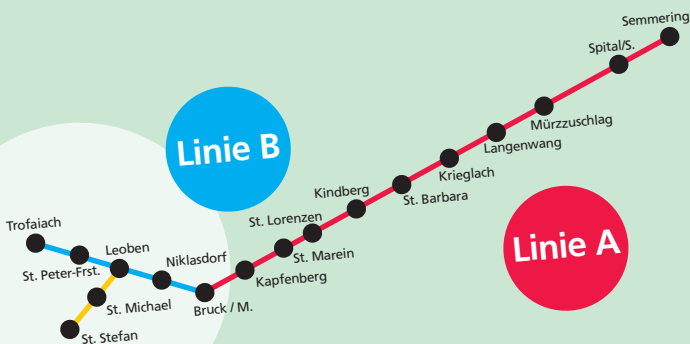

**A in
Langenwang**

**i
foahr
mit
Plan**

NACHTBUS

**sichä mün
Nochtbus**

www.nachtbus.at

i
foahr
mit
Plan

NACHTBUS

A in

Langenwang

auf der

Busspur

www.nachtbus.at

Auf und obi

i
foahr
mit
Plan

NACHTBUS

Linie B

Da
Nachtbus
is a
Bringer

NACHTBUS

Wo
foahr
ma heit
hin?

Foahrplan
gratis mitnehmen
in deinem
Gemeindeamt
in Langenwang
oder auf
www.nachtbus.at

Da
Nachtbus
is a
Bringer

NACHTBUS

auf
und
ebi

Linie B

Linie A

Linie C

www.nachtbus.at