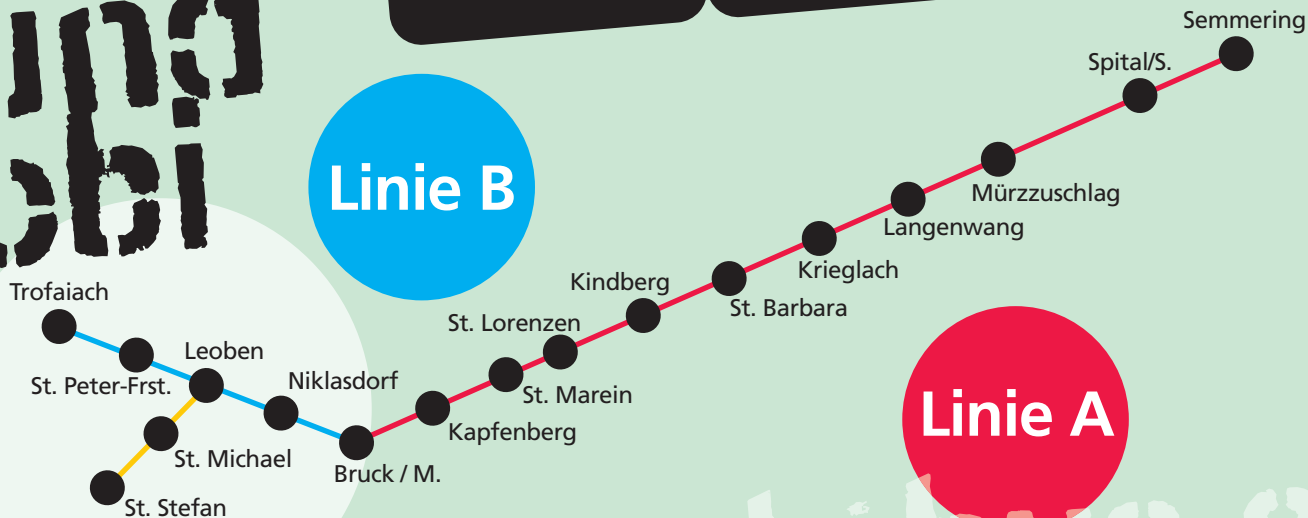

**A in
Langenwang**

**i
foahr
mit
Plan**

NACHTBUS

**sichä mün
Nochtbus**

www.nachtbus.at

i
foahr
mit
Plan

NACHTBUS

A in

Langenwang

auf der

Busspur

www.nachtbus.at

Auf und obi

i
foahr
mit
Plan

NACHTBUS

Linie B

Linie A

Linie C

www.nachbus.at

Da
Nachtbus
is a
Bringer

NACHTBUS

**A in
Langen-
wang
sicha mit
Nachtbus**

**Foahrplan
gratis mitnehmen
in deinem
Gemeindeamt**

www.nachtbus.at

Da
Nachtbus
is a
Bringer

NACHTBUS

Wo
foahr
ma heit
hin?

Foahrplan
gratis mitnehmen
in deinem
Gemeindeamt
in Langenwang
oder auf
www.nachtbus.at

Da
Nachtbus
is a
Bringer

NACHTBUS

auf
und
ebi

Linie B