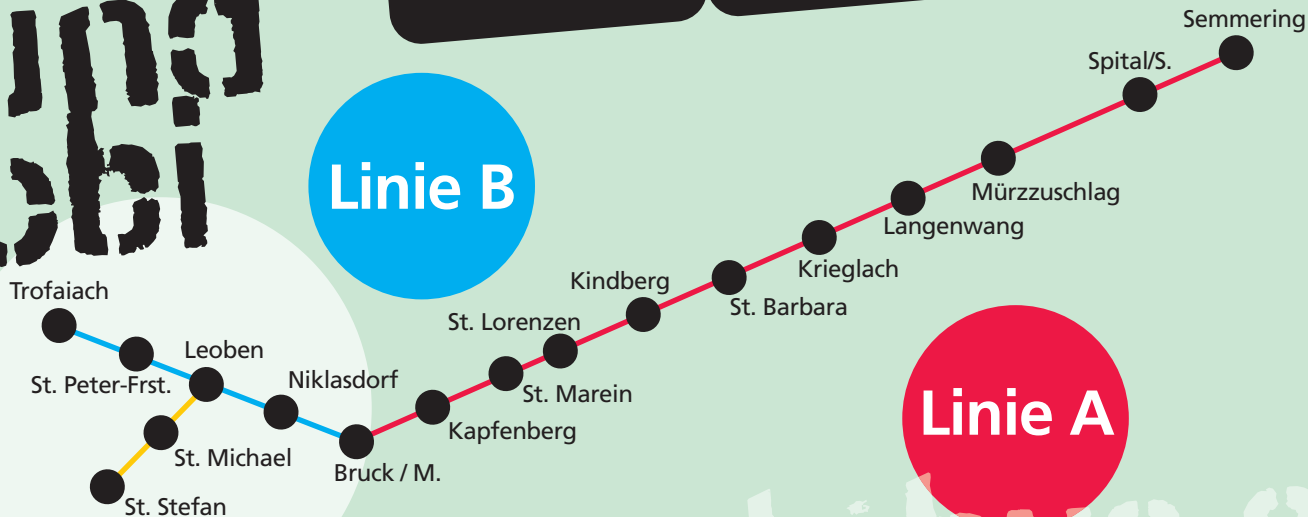

i
foahr
mit
Plan

NACHTBUS

A in
Kriegslach

sicha mitn

Nachtbus

www.nachtbus.at

A in
Kriegszeiten
gibt es
auf der
Busspur

ifahr
mit
Plan

NACHTBUS

www.nachtbus.at

Auf und obi

i
foahr
mit
Plan

NACHTBUS

Linie B

Linie A

Linie C

www.nachtbus.at

Da
Nachtbus
is a
Bringer

NACHTBUS

**A in
Krieglach
sichä mitn
Nachtbus**

**Fahrplan
gratis mitnehmen
in deinem
Gemeindeamt**

www.nachtbus.at

Da
Nachtbus
is a
Bringer

NACHTBUS

Wo
fahr
ma heit
hin?

Fahrplan
gratis mitnehmen
in deinem
Gemeindeamt
in Krieglach
oder auf
www.nachtbus.at

Da
Nachtbus
is a
Bringer

NACHTBUS

auf
und
obi

Linie B

Linie A

Linie C