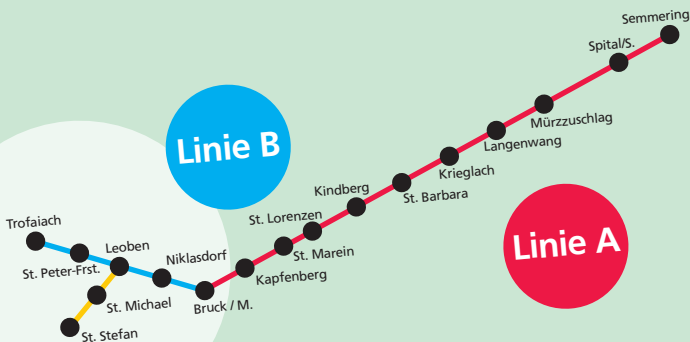

Wo
fahr
ma heit
hin?

Fahrplan
gratis mitnehmen
in deinem
Gemeindeamt
in Krieglach
oder auf
www.nachtbus.at

Da
Nachtbus
is a
Bringer

NACHTBUS

auf
und
obi

Linie B

Linie A

Linie C