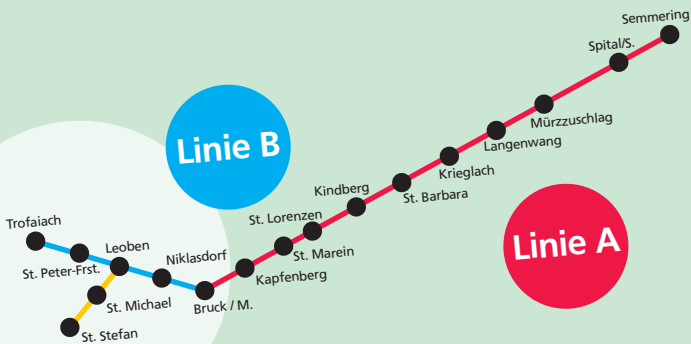

i
foahr
mit
Plan

NACHTBUS

A in
Bruck / Mur

sicha mitn
Nochabus

www.nachabus.at

i
foahr
mit
Plan

NACHTBUS

A in
Bruck / Mur
auf da
Busspur

Da
Nachtbus
is a
Bringer

NACHTBUS

**A in
Bruck / M.
sicha mit'n
Nachtbus**

**Foahrplan
gratis mitnehmen
in deinem
Gemeindeamt**

www.nachtbus.at

Da
Nachtbus
is a
Bringer

NACHTBUS

**Wo
foahr
ma heit
hin?**

**Foahrplan
gratis mitnehmen
in deinem
Gemeindeamt
in Bruck / Mur
oder auf
www.nachtbus.at**

Da
Nachtbus
is a
Bringer

NACHTBUS

auf
und
eb

Linie B

Linie A

Linie C

www.nachtbus.at