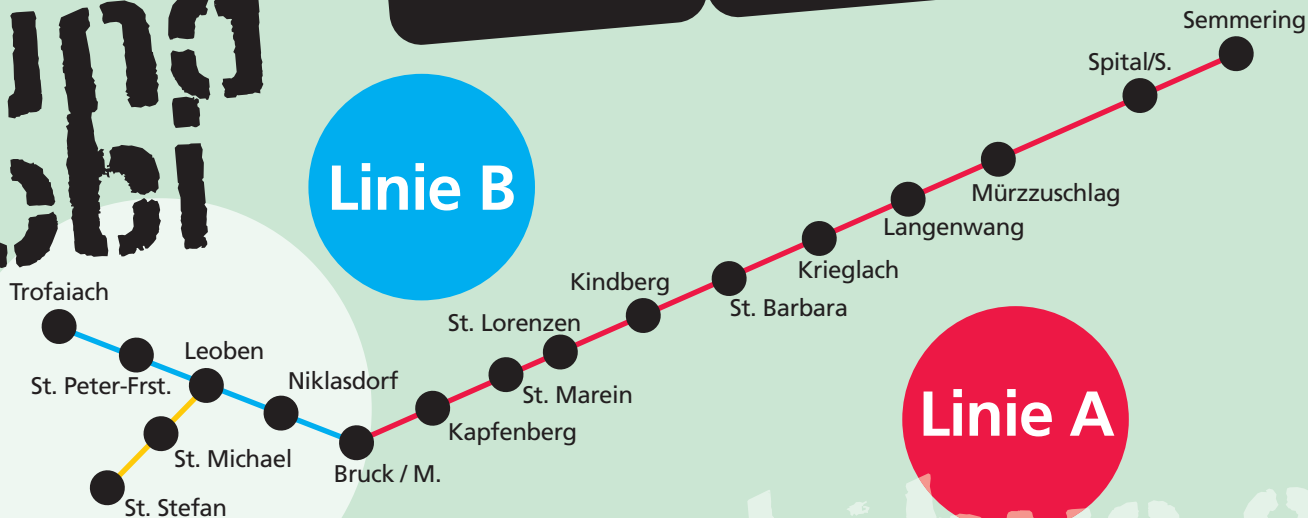

i
foahr
mit
Plan

NACHTBUS

A in
Bruck / Mur

sicha mitn
Nochabus

www.nachabus.at

i
foahr
mit
Plan

NACHTBUS

A in
Bruck / Mur
auf da
Busspur

www.nachtbus.at

Auf und obi

i
foahr
mit
Plan

NACHTBUS

Linie B

Linie A

Linie C

www.nachbus.at

Da
Nachtbus
is a
Bringer

NACHTBUS

**A in
Bruck / M.
sicha mit'n
Nachtbus**

**Foahrplan
gratis mitnehmen
in deinem
Gemeindeamt**

www.nachtbus.at

Da
Nachtbus
is a
Bringer

NACHTBUS

**Wo
foahr
ma heit
hin?**

**Foahrplan
gratis mitnehmen
in deinem
Gemeindeamt
in Bruck / Mur
oder auf
www.nachtbus.at**

Da
Nachtbus
is a
Bringer

NACHTBUS

auf
und
eb

Linie B

Linie A

Linie C

www.nachtbus.at