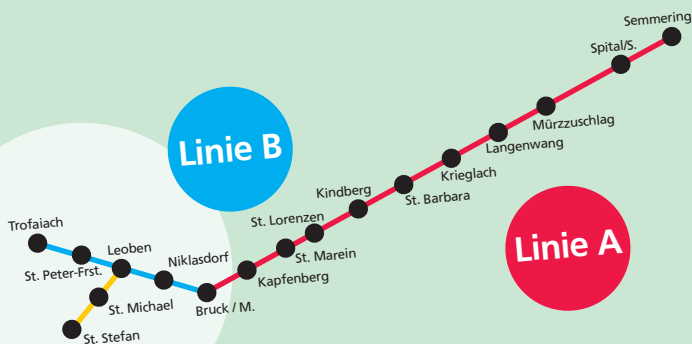

Auf und obi

i
foahr
mit
Plan

NACHTBUS

Linie B

Linie A

Linie C

www.nachbus.at

Da
Nachtbus
is a
Bringer

NACHTBUS

auf
und
obi

Linie B

Linie A

Linie C

www.nachtbus.at