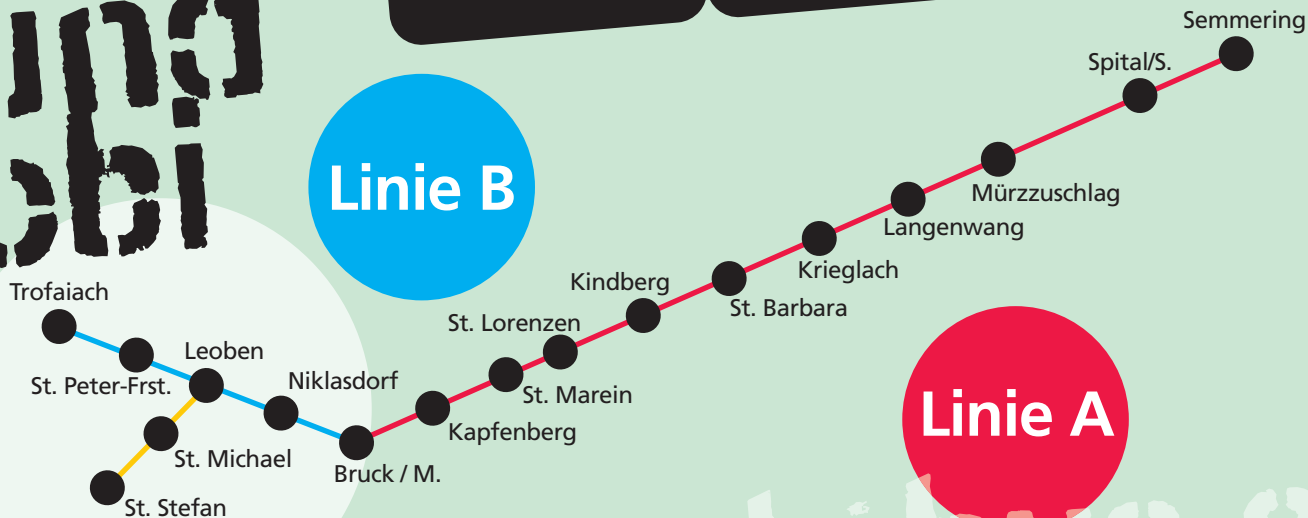

Auf und obi

i
foahr
mit
Plan

NACHTBUS

Linie B

Linie A

Linie C

www.nachbus.at

Da
Nachtbus
is a
Bringer

NACHTBUS

auf
und
obi

Linie B

Linie A

Linie C

www.nachtbus.at